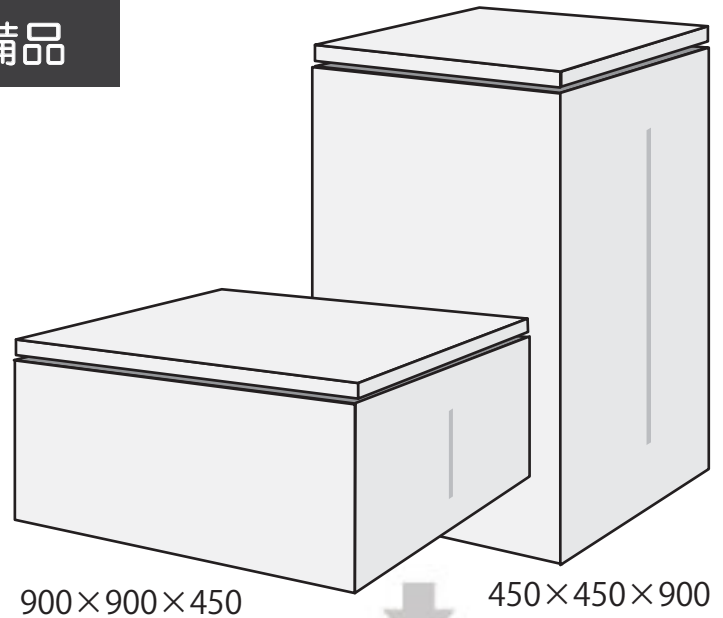

## 市民ギャラリー1・2共通有料備品

折りたたみ式展示台座（大形用）  
900×900×450 全4台

折りたたみ式展示台座（小形用）  
450×450×900 全4台

各1区分1台90円（税込）