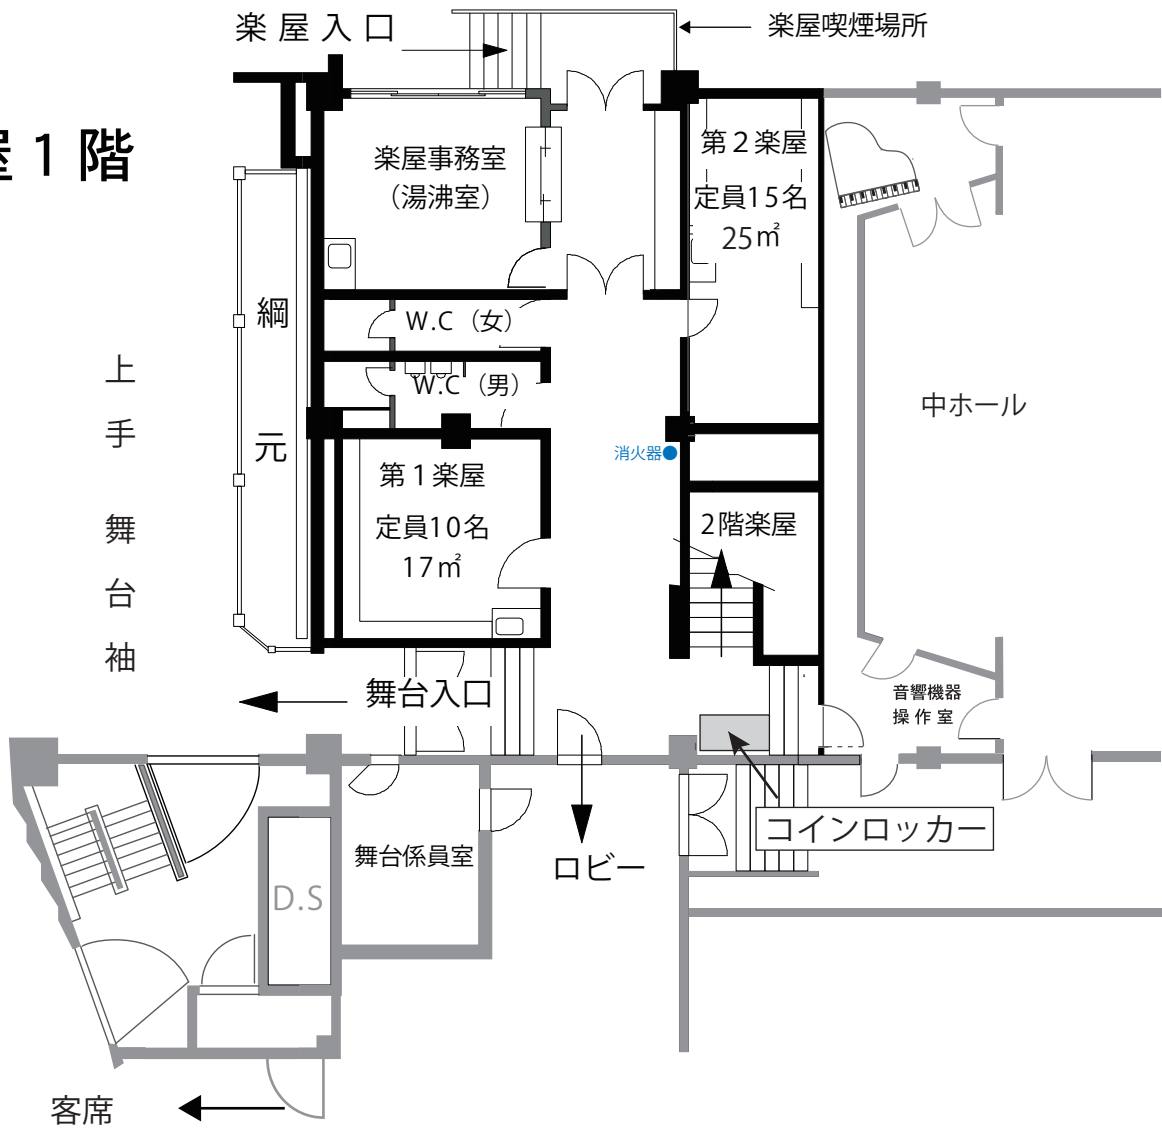

楽屋 2階

楽屋 1階

横須賀市文化会館 大ホール 鏡等備品一覧

大ホール楽屋	化粧前鏡(据付け) ※は備付け		その他備品	備考	
	サイズ(縦×横)cm	数量			
第1楽屋(1階) 定員：10名 面積：17㎡ 内線153	60×45 75×50 ※150×60(キャスター付姿見)	10枚 1枚 1枚	エアコン×1、モニター×1 洗面台×2、流し台×1 畳×1、ハンガーラック×1 カーテン×1	*各部屋に据付鏡と同数の丸椅子が備え付けてあります。 その他備付備品 1F ・コインロッカー(15人用) 2F ・折畳椅子×15 ・座布団×約40 ・上敷×10	
第2楽屋(1階) 定員：15名 面積：25㎡ 内線154	60×45 75×50 ※150×60(キャスター付姿見)	12枚 1枚 1枚	エアコン×1、モニター×1 洗面台×2、流し台×1 畳×1、ハンガーラック×1 カーテン×1		
第3楽屋(2階) 定員：25名 面積：34㎡ 内線155	60×45 75×50 ※150×60(キャスター付姿見)	15枚 1枚 1枚	エアコン×1、モニター×1 洗面台×2、流し台×1 畳×1、ハンガーラック×1 カーテン×1		
第4楽屋(2階) 定員：15名 面積：23㎡ 内線156	60×45 75×50 ※120×45(キャスター付姿見)	11枚 1枚 1枚	エアコン×1、モニター×1 洗面台×2、流し台×1 畳×1、ハンガーラック×1 カーテン×1		
第5楽屋(2階) 定員：5名 面積：14㎡ 内線157	60×45 75×50 ※140×30(脚付姿見)	5枚 1枚 1枚	エアコン×1、モニター×1 洗面台×1、流し台×1 畳×1、ハンガーラック×1 カーテン×1		
楽屋事務室(1階) 定員：5名 面積：16.5㎡ 内線152	鏡あり	テーブル×1、長机×2 折たたみ椅子×4 電気ポット×2、冷蔵庫×1	エアコン×1 モニター×1 流し台×1	※楽屋事務所にも姿見の予備がございます。	
臨時楽屋(※2階) 定員：25名 面積：54㎡ 内線158	※140×30 (脚付姿見)	長机×4 折たたみ椅子×25 コインロッカー(6人用)	空調(セントラル) モニターあり ※舞台音スピーカーなし		
1階手洗い	男	洋式×1	女	洋式×1	
2階手洗い	男	男子用×2、洋式×1	女	洋式×1	
シャワー室	シャワー×1		浴槽なし		有料(350円税込)
浴室	シャワー×1		浴槽×1		有料(570円税込)