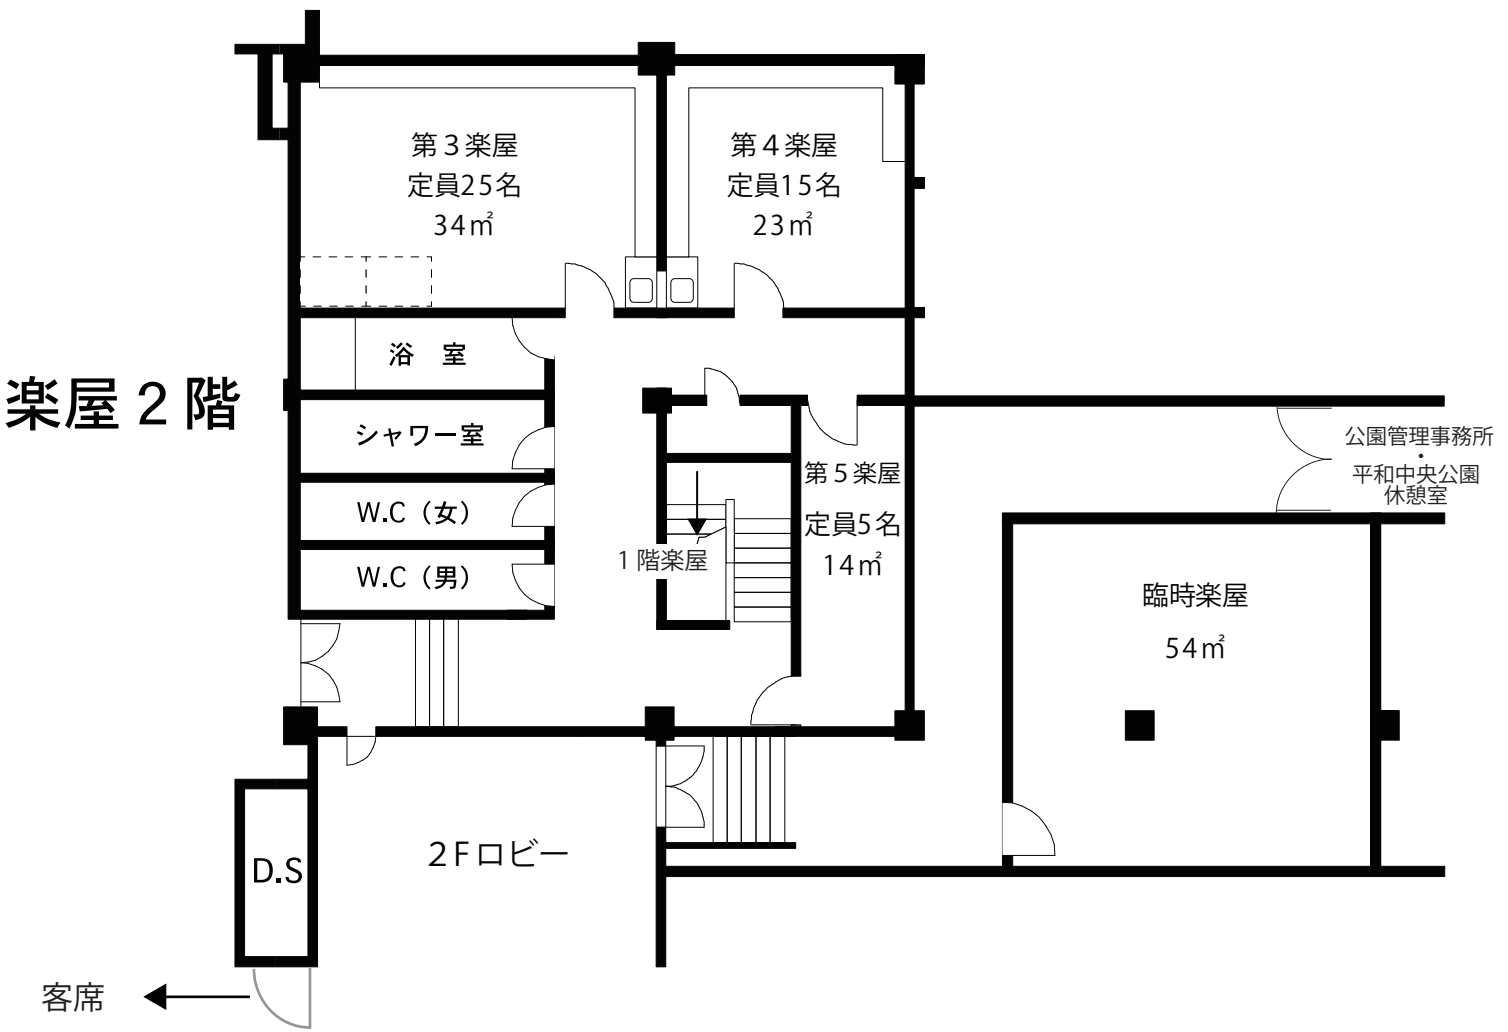

楽屋 2階

楽屋 1階

横須賀市文化会館 大ホール 鏡等備品一覧

大ホール楽屋	化粧前鏡(据付け) ※は備付け		その他備品	備考	
	サイズ(縦×横)cm	数量			
第1楽屋(1階) 定員：10名 面積：17㎡ 内線153	60×45 75×50 ※150×60(キャスター付姿見)	10枚 1枚 1枚	エアコン×1、モニター×1 洗面台×2、流し台×1 畳×1、ハンガーラック×1 カーテン×1	*各部屋に据付鏡と同数の丸椅子が備え付けてあります。 その他備付備品 1F ・コインロッカー(15人用) 2F ・折畳椅子×15 ・座布団×約40 ・上敷×10	
第2楽屋(1階) 定員：15名 面積：25㎡ 内線154	60×45 75×50 ※150×60(キャスター付姿見)	12枚 1枚 1枚	エアコン×1、モニター×1 洗面台×2、流し台×1 畳×1、ハンガーラック×1 カーテン×1		
第3楽屋(2階) 定員：25名 面積：34㎡ 内線155	60×45 75×50 ※150×60(キャスター付姿見)	15枚 1枚 1枚	エアコン×1、モニター×1 洗面台×2、流し台×1 畳×1、ハンガーラック×1 カーテン×1		
第4楽屋(2階) 定員：15名 面積：23㎡ 内線156	60×45 75×50 ※120×45(キャスター付姿見)	11枚 1枚 1枚	エアコン×1、モニター×1 洗面台×2、流し台×1 畳×1、ハンガーラック×1 カーテン×1		
第5楽屋(2階) 定員：5名 面積：14㎡ 内線157	60×45 75×50 ※140×30(脚付姿見)	5枚 1枚 1枚	エアコン×1、モニター×1 洗面台×1、流し台×1 畳×1、ハンガーラック×1 カーテン×1		
楽屋事務室(1階) 定員：5名 面積：16.5㎡ 内線152	鏡あり	テーブル×1、長机×2 折たたみ椅子×4 電気ポット×2、冷蔵庫×1	エアコン×1 モニター×1 流し台×1	※楽屋事務所にも姿見の予備がございます。	
臨時楽屋(※2階) 定員：25名 面積：54㎡ 内線158	※140×30 (脚付姿見)	長机×4 折たたみ椅子×25 コインロッカー(6人用)	空調(セントラル) モニターあり ※舞台音スピーカーなし		
1階手洗い	男	洋式×1	女	洋式×1	
2階手洗い	男	男子用×2、洋式×1	女	洋式×1	
シャワー室	シャワー×1		浴槽なし		有料(350円税込)
浴室	シャワー×1		浴槽×1		有料(570円税込)