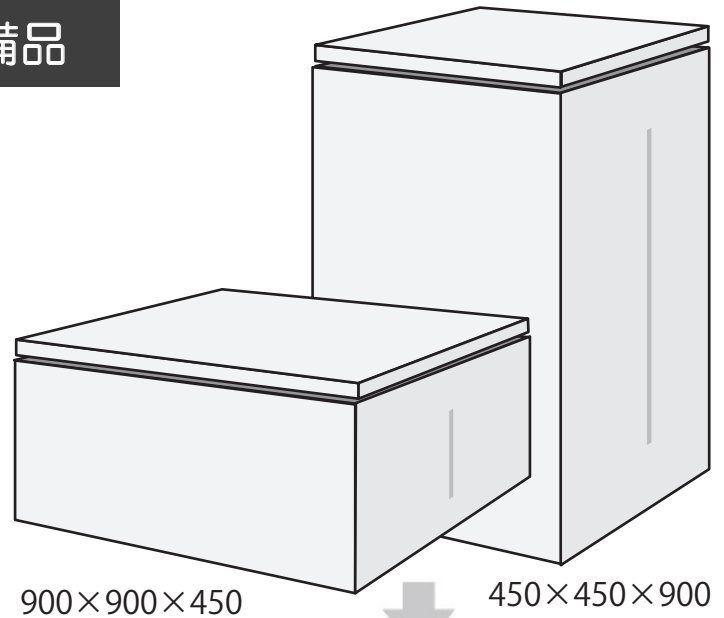

市民ギャラリー1・2共通有料備品

折りたたみ式展示台座（大形用）
900×900×450 全4台

折りたたみ式展示台座（小形用）
450×450×900 全4台

各1区分1台80円（税込）

先着予約制

※台数に限りがあるので、ご検討のうえ
ご予約ください

収納ワゴン 各1台