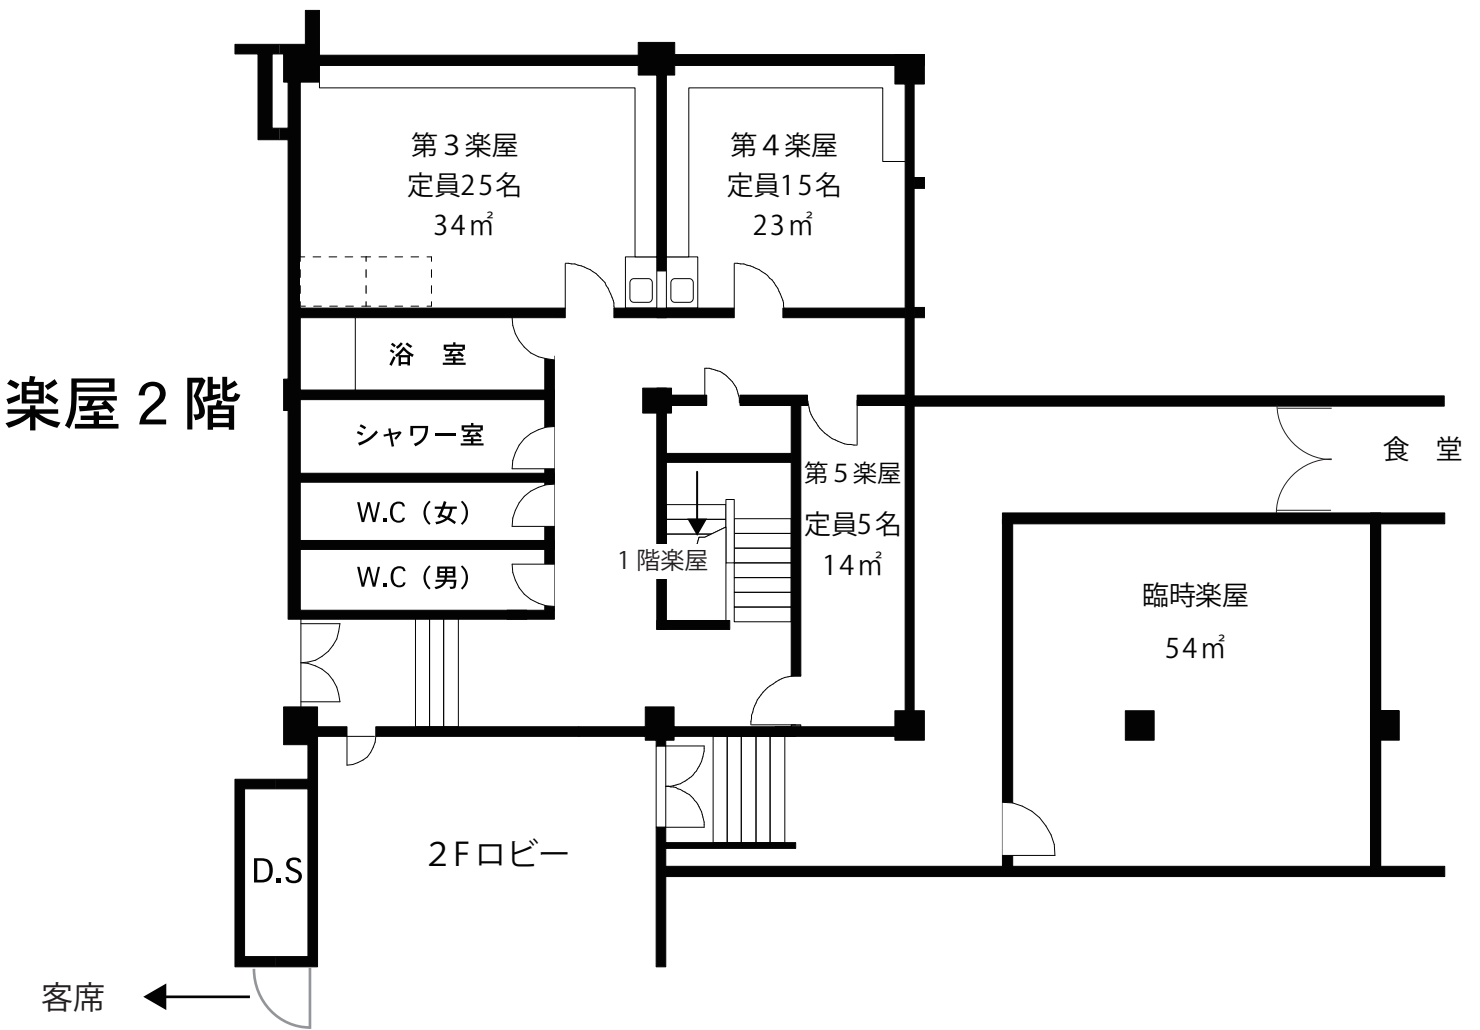

# 楽屋 2階

# 楽屋 1階

横須賀市文化会館大ホール 鏡等備品一覧

大ホール楽屋	化粧前鏡(据付け) ※は備付け		その他備品	備考	
	サイズ(縦×横)cm	数量			
<b>第1楽屋(1階)</b>	60×45 75×50 ※150×60(キャスター付姿見)	10枚	エアコン×1	*各楽屋に据付鏡と同数の丸椅子が備え付けてあります。	
定員：10名 面積：17㎡ 内線153		1枚	モニター×1		
		1枚	洗面台×2 流し台×1 畳×1畳、ハンガーラック×1		
<b>第2楽屋(1階)</b>	60×45 75×50 ※150×60(キャスター付姿見)	12枚	エアコン×1		その他備付備品 <b>1F</b> ・コインロッカー(15人用)
定員：15名 面積：25㎡ 内線154		1枚	モニター×1		
		1枚	洗面台×2 流し台×1 畳×1畳、ハンガーラック×1		
<b>第3楽屋(2階)</b>	60×45 75×50 ※150×60(キャスター付姿見)	15枚	エアコン×1	<b>2F</b> ・折畳椅子×15 ・座布団×約40 ・上敷×10	
定員：25名 面積：34㎡ 内線155		1枚	モニター×1		
		1枚	洗面台×2 流し台×1 畳×1畳、ハンガーラック×1		
<b>第4楽屋(2階)</b>	60×45 75×50 ※120×45(キャスター付姿見)	11枚	エアコン×1		※急須・湯呑など楽屋事務室にございます。
定員：15名 面積：23㎡ 内線156		1枚	モニター×1		
		1枚	洗面台×2 流し台×1 畳×1畳、ハンガーラック×1		
<b>第5楽屋(2階)</b>	60×45 75×50 ※140×30(脚付姿見)	5枚	エアコン×1	※事務所にも姿見の予備がございます。	
定員：5名 面積：14㎡ 内線157		1枚	モニター×1		
		1枚	洗面台×1		
		1枚	流し台×1		
		1枚	畳×1畳、ハンガーラック×1		
<b>楽屋事務室(1階)</b>	鏡なし	テーブル×1、長机×2	エアコン×1		
定員：10名 面積：16.5㎡ 内線152		折たたみ椅子×4 電気ポット×2、 冷蔵庫×1	モニター×1 流し台×1		
<b>臨時楽屋(※2階)</b>	※140×30 (脚付姿見)	長机×4、	空調(セントラル)		
定員：25名 面積：54㎡ 内線158		折たたみ椅子×25 コインロッカー(6人用)	モニターなし		
<b>1階手洗い</b>	男	洋式×1	女		
<b>2階手洗い</b>	男	男子用×2、洋式×1	女	洋式×1	
<b>シャワー室</b>	シャワー×1		浴槽なし		
<b>浴室</b>	シャワー×1		浴槽×1		有料(520円税込)