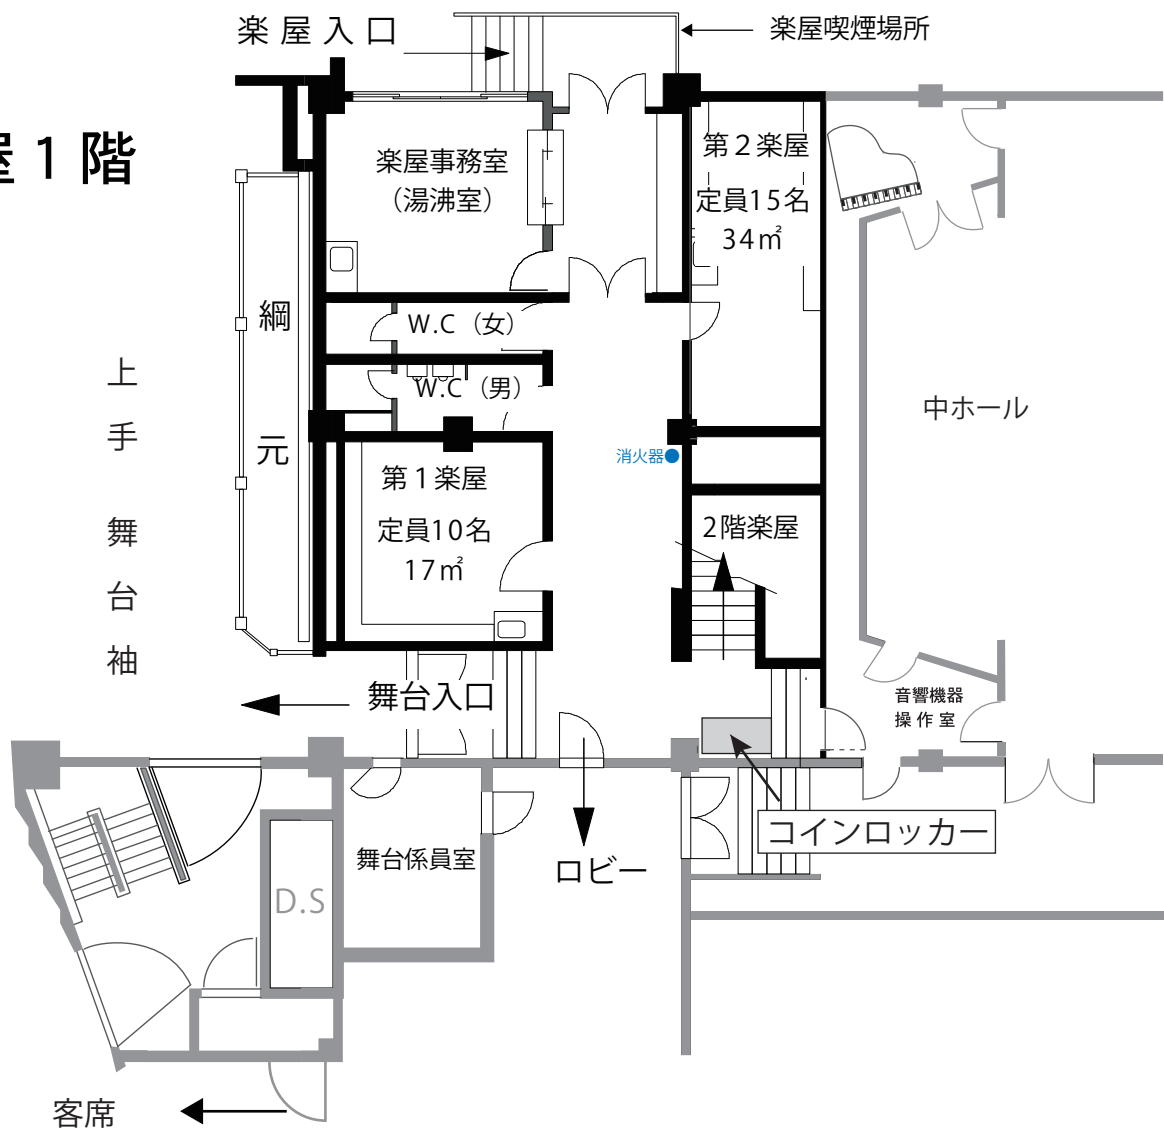

# 楽屋 2階

# 楽屋 1階

横須賀市文化会館大ホール 鏡等備品一覧

大ホール楽屋	化粧前鏡(据付け) ※は備付け		その他備品	備考	
	サイズ(縦×横)cm	数量			
<b>第1楽屋(1階)</b>	60×45 75×50 ※150×60(キャスター付姿見)	10枚	エアコン×1	*各楽屋に据付鏡と同数の丸椅子が備え付けてあります。	
定員：10名 面積：17㎡ 内線153		1枚	モニター×1		
		1枚	洗面台×2 流し台×1 畳×1畳、ハンガーラック×1		
<b>第2楽屋(1階)</b>	60×45 75×50 ※150×60(キャスター付姿見)	12枚	エアコン×1		その他備付備品 <b>1F</b> ・コインロッカー(15人用)
定員：15名 面積：25㎡ 内線154		1枚	モニター×1		
		1枚	洗面台×2 流し台×1 畳×1畳、ハンガーラック×1		
<b>第3楽屋(2階)</b>	60×45 75×50 ※150×60(キャスター付姿見)	15枚	エアコン×1	<b>2F</b> ・折畳椅子×15 ・座布団×約40 ・上敷×10	
定員：25名 面積：34㎡ 内線155		1枚	モニター×1		
		1枚	洗面台×2 流し台×1 畳×1畳、ハンガーラック×1		
<b>第4楽屋(2階)</b>	60×45 75×50 ※120×45(キャスター付姿見)	11枚	エアコン×1		※急須・湯呑など楽屋事務室にございます。
定員：15名 面積：23㎡ 内線156		1枚	モニター×1		
		1枚	洗面台×2 流し台×1 畳×1畳、ハンガーラック×1		
<b>第5楽屋(2階)</b>	60×45 75×50 ※140×30(脚付姿見)	5枚	エアコン×1	※事務所にも姿見の予備がございます。	
定員：5名 面積：14㎡ 内線157		1枚	モニター×1		
		1枚	洗面台×1		
		1枚	流し台×1		
		1枚	畳×1畳、ハンガーラック×1		
<b>楽屋事務室(1階)</b>	鏡なし	テーブル×1、長机×2	エアコン×1		
定員：10名 面積：16.5㎡ 内線152		折たたみ椅子×4 電気ポット×2、 冷蔵庫×1	モニター×1 流し台×1		
<b>臨時楽屋(※2階)</b>	※140×30 (脚付姿見)	長机×4、	空調(セントラル)		
定員：25名 面積：54㎡ 内線158		折たたみ椅子×25 コインロッカー(6人用)	モニターなし		
<b>1階手洗い</b>	男	洋式×1	女		
<b>2階手洗い</b>	男	男子用×2、洋式×1	女	洋式×1	
<b>シャワー室</b>	シャワー×1		浴槽なし		
<b>浴室</b>	シャワー×1		浴槽×1		有料(520円税込)