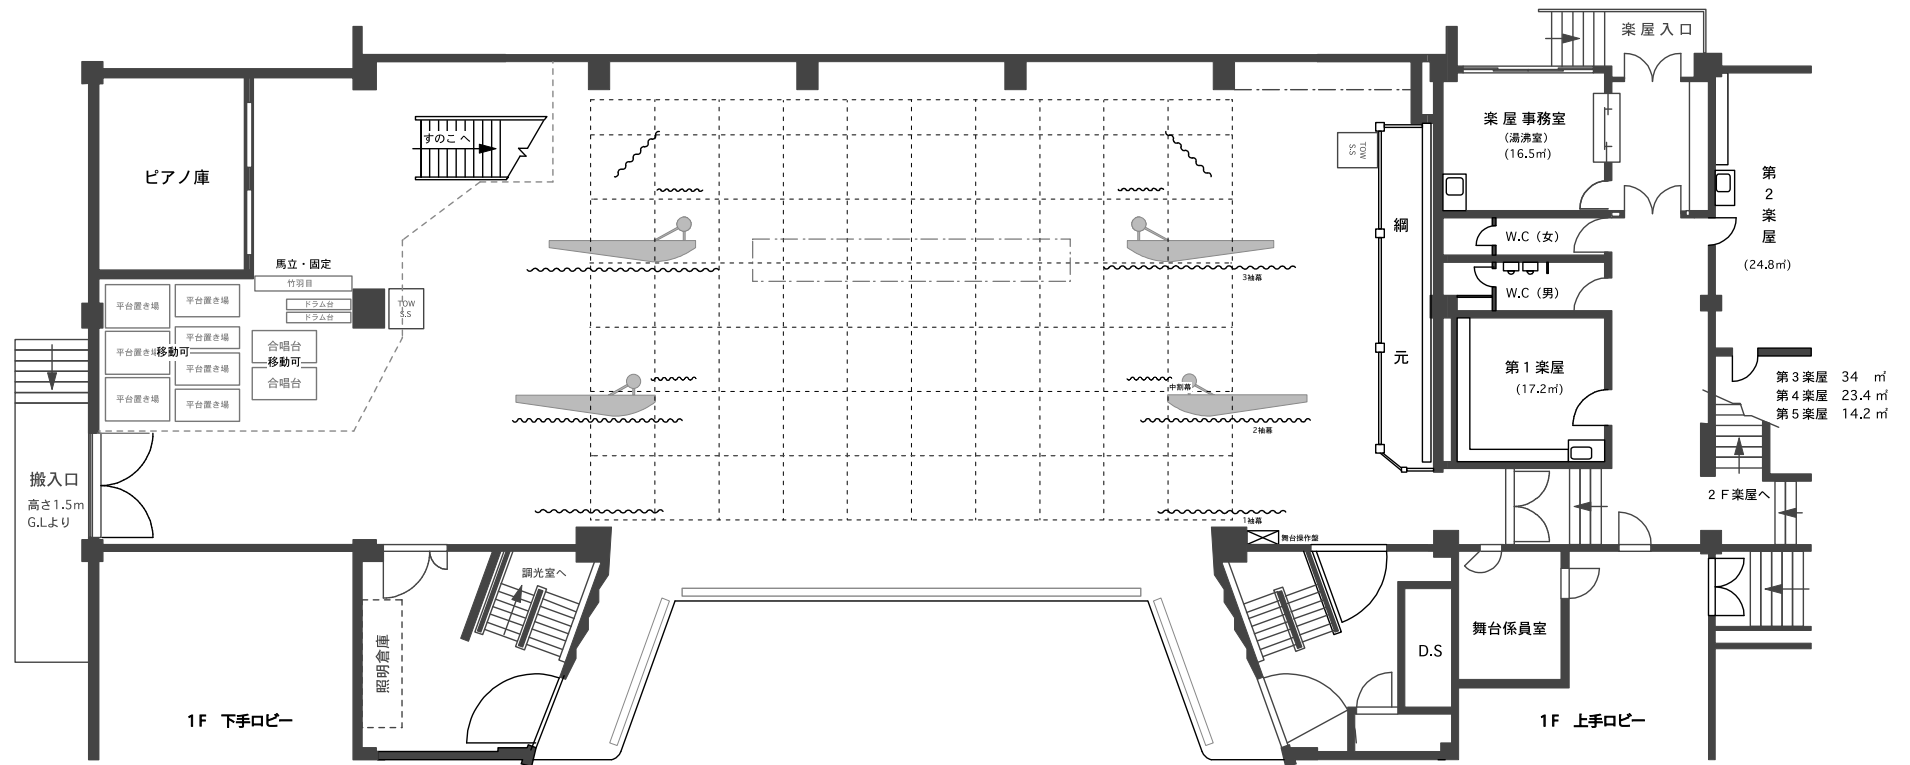

横須賀市文化会館 大ホール舞台図 1/150

〒238-0016

神奈川県横須賀市深田台50

Tel 046-823-2950 Fax 046-823-6547

間口 17m (9.4間)  
 奥行 14m (7.8間)  
 高さ 7.5m (4.2間)  
 推奨文字高さ 21尺