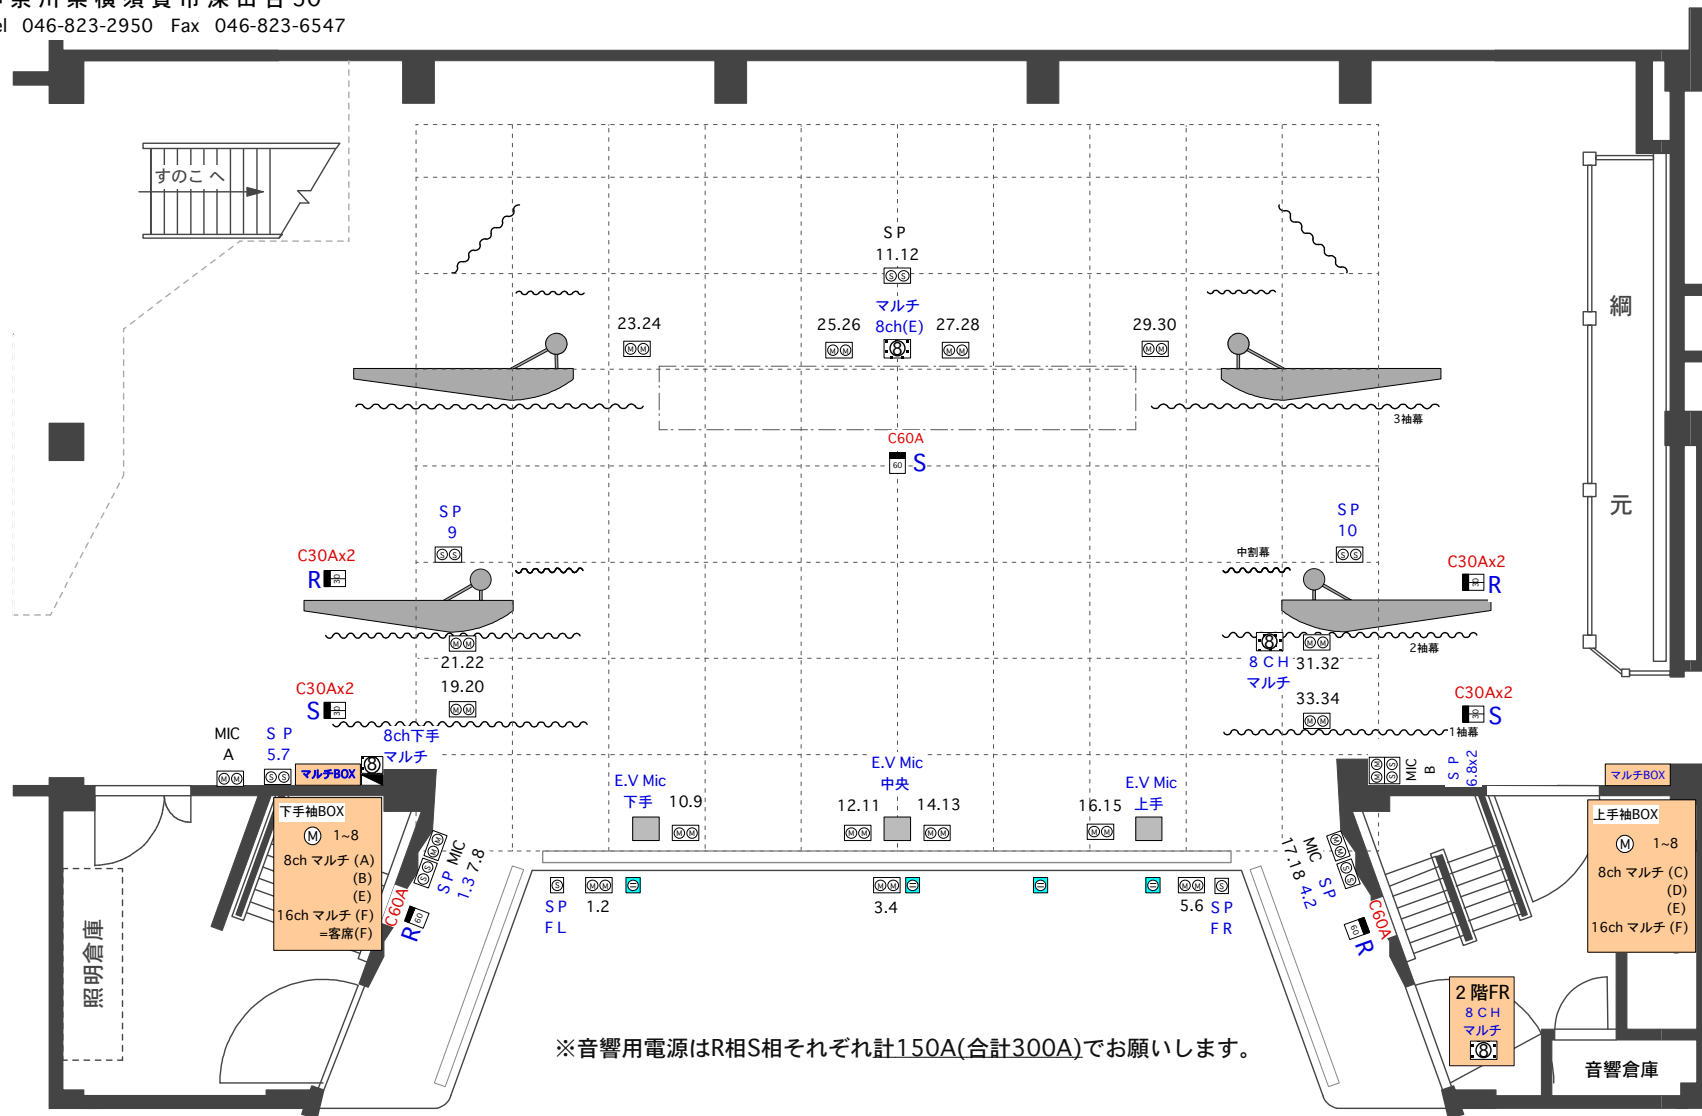

横須賀市文化会館 大ホール舞台 音響回路図

〒238-0016

神奈川県横須賀市深田台50

Tel 046-823-2950 Fax 046-823-6547

間口 17m (9.4間)
 奥行 14m (7.8間)
 高さ 7.5m (4.2間)
 推奨文字高さ 21尺